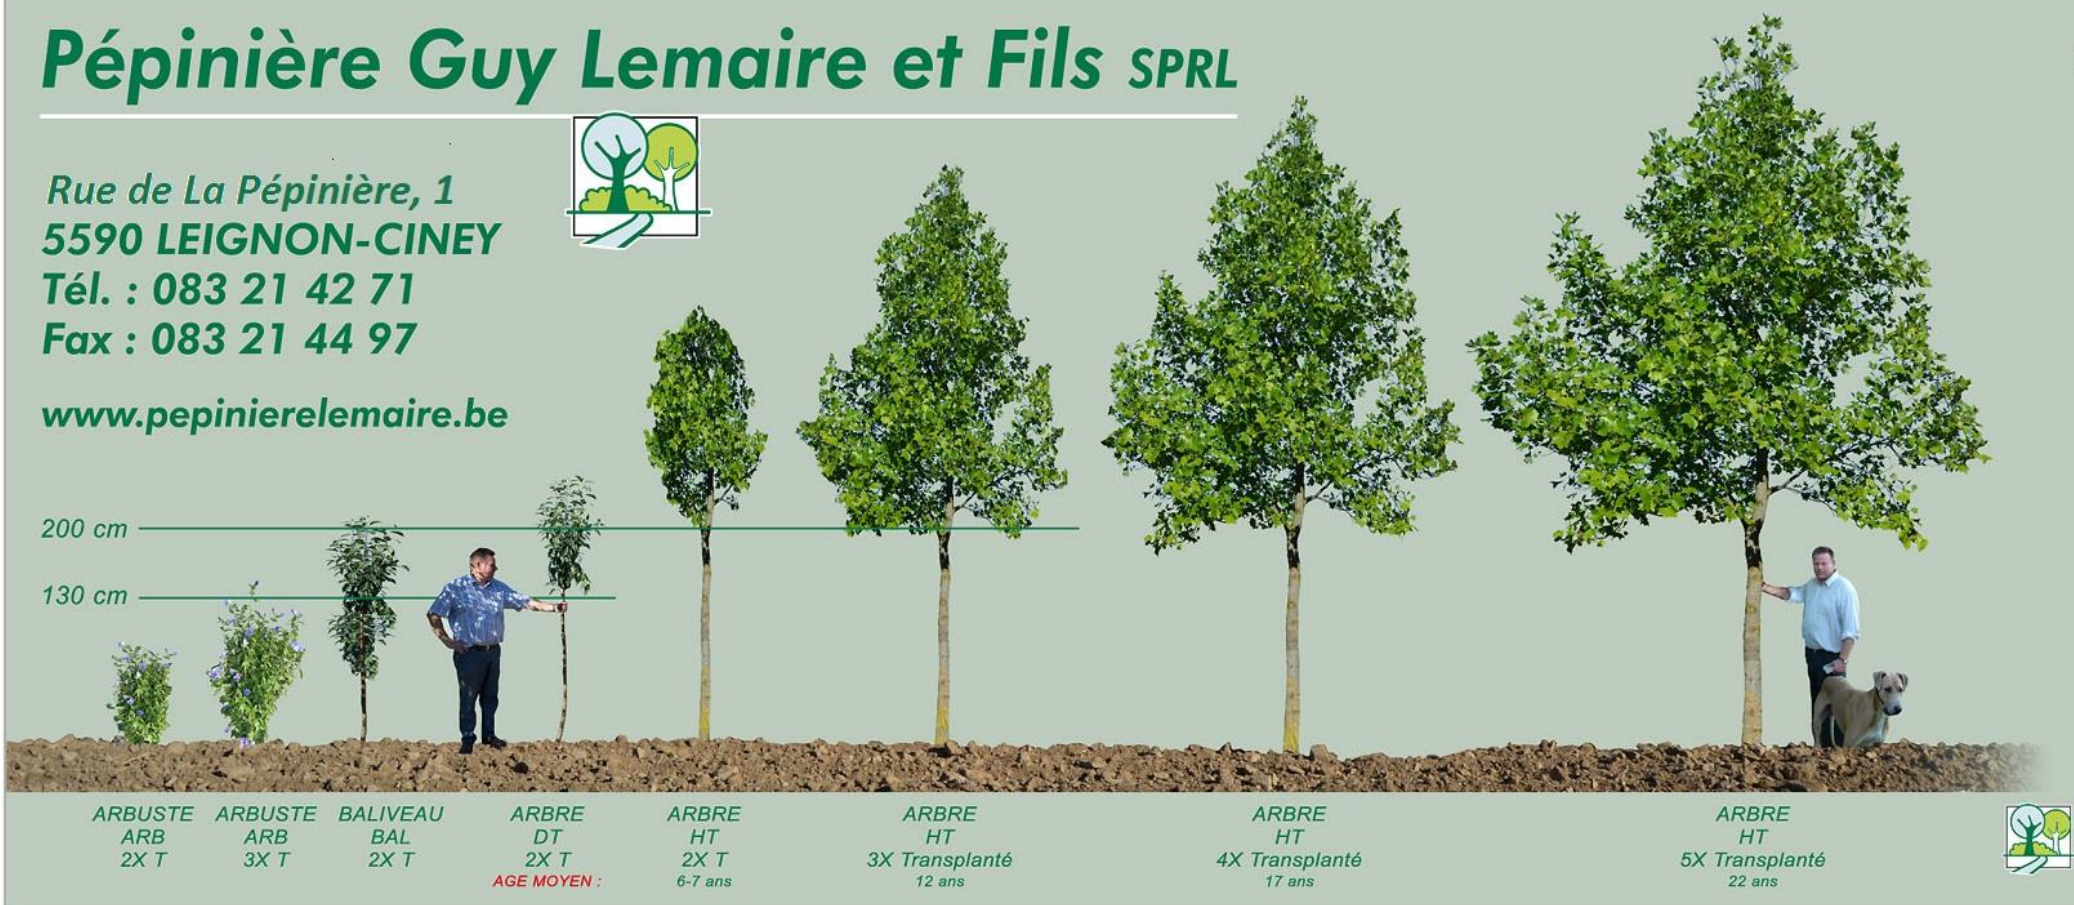

Pépinière Guy Lemaire et Fils SPRL

Rue de La Pépinière, 1
5590 LEIGNON-CINEY

Tél. : 083 21 42 71

Fax : 083 21 44 97

www.pepinierelemaire.be

200 cm

130 cm

ARBUSTE
ARB
2X T

ARBUSTE
ARB
3X T

BALIVEAU
BAL
2X T

ARBRE
DT
2X T
AGE MOYEN :

ARBRE
HT
2X T
6-7 ans

ARBRE
HT
3X Transplanté
12 ans

ARBRE
HT
4X Transplanté
17 ans

ARBRE
HT
5X Transplanté
22 ans

TARIF DES ARBRES FRUITIERS

Demi Tige : tronc de 130 cm, arbre adulte 5-6 mètres.
Circonférence prise à 1m de hauteur

Circonférence		Transplanté	Conditionnement	PU
6/8cm	Greffe 1an	2x transplanté	Racines nues	38 €
8/10cm	Greffe 2ans	2x transplanté	Racines nues	42 €
12/14cm		3x transplanté	Racines nues	115 €
14/16cm		3x transplanté	Motte grillagée Ø 75cm	145 €
16/18cm		3x transplanté	Motte grillagée Ø 75cm	165 €
18/20cm		3x transplanté	Motte grillagée Ø 75cm	200 €
20/25cm		4x transplanté	Motte grillagée Ø 85cm	315 €
25/30cm		4x transplanté	Motte grillagée Ø 85cm	355 €